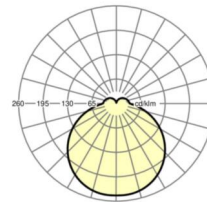

## Оптика

Оснастка	LED, цветопередача/оттенок света CRI $\geq 80$ / 3000K
Допуск для координаты цветности (MacAdam)	5SDCM
Номинальный световой поток	2659lm
Номинальный световой поток-при дежурном освещении	198lm
Срок службы LED	50000h L80/B10 (Tq 30°C)
светоотдача светильников	118lm/W
UGR поп./вдоль	22.7 / 22.8

## DEEP-LINK

<https://www.regiolum.de/ru/article/21906324180>

Ссылка	LED 2700lm 830
$\eta$ LB	100 %
$\Phi$ ↓/↑	85 % / 15 %
UGR поп./вдоль	22.7 / 22.8

**размеры**

---

<b>H</b>	69 mm	Высота
<b>D</b>	380 mm	Диаметр
<b>A1</b>	208 mm	Расстояние между точками крепежа при одиночной установке
<b>A1 alternativ</b>	180 mm	alternativ Расстояние между точками крепежа при одиночной установк