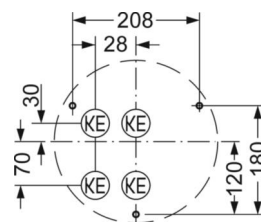

## Оптика

Оснастка	LED, цветопередача/оттенок света CRI $\geq 80$ / 3000K
Допуск для координаты цветности (MacAdam)	5SDCM
Номинальный световой поток	2659lm
Номинальный световой поток-при дежурном освещении	198lm
Срок службы LED	50000h L80/B10 (Tq 30°C)
светоотдача светильников	118lm/W
UGR поп./вдоль	22.7 / 22.8

## Механика

цвет корпуса	белый цвет, подобен RAL 9003
размеры (LxWxH/DxH)	380mm x 69mm
вес (нетто)	2.06kg
Cable entry KE	см. Руководство по монтажу
Вид монтажа	Потолочная одиночная установка, установка отдельных светильников на подвесе, установка на стене

## DEEP-LINK

<https://www.regiolum.de/ru/article/21906324180>

Ссылка	LED 2700lm 830
$\eta$ LB	100 %
$\Phi$ ↓/↑	85 % / 15 %
UGR поп./вдоль	22.7 / 22.8

**размеры**

---

<b>H</b>	69 mm	Высота
<b>D</b>	380 mm	Диаметр
<b>A1</b>	208 mm	Расстояние между точками крепежа при одиночной установке
<b>A1 alternativ</b>	180 mm	alternativ Расстояние между точками крепежа при одиночной установк