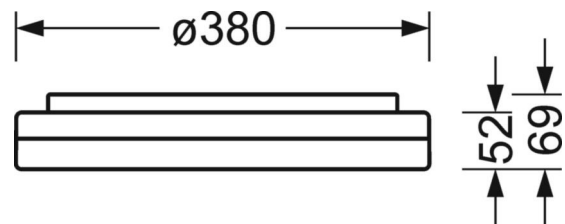

## Механика

цвет корпуса	белый цвет, подобен RAL 9003
размеры (LxWxH/DxH)	380mm x 69mm
вес (нетто)	2.06kg
Cable entry KE	см. Руководство по монтажу
Вид монтажа	Потолочная одиночная установка, установка отдельных светильников на подвесе, установка на стене

## DEEP-LINK

<https://www.regiolum.de/ru/article/21906324180>

Ссылка	LED 2700lm 830
$\eta$ LB	100 %
$\Phi$ ↓/↑	85 % / 15 %
UGR поп./вдоль	22.7 / 22.8

**размеры**

---

<b>H</b>	69 mm	Высота
<b>D</b>	380 mm	Диаметр
<b>A1</b>	208 mm	Расстояние между точками крепежа при одиночной установке
<b>A1 alternativ</b>	180 mm	alternativ Расстояние между точками крепежа при одиночной установк